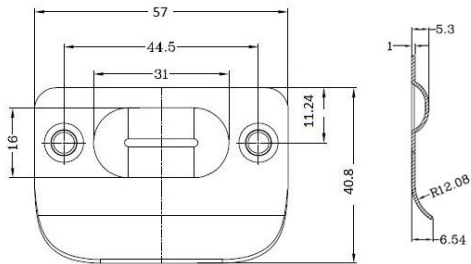

Ball Catch & Roller Catch

020-1405 & 020-1406 Series

020-1405SP: for 1-3/8" Door

020-1455SP: for 1-3/4" Door