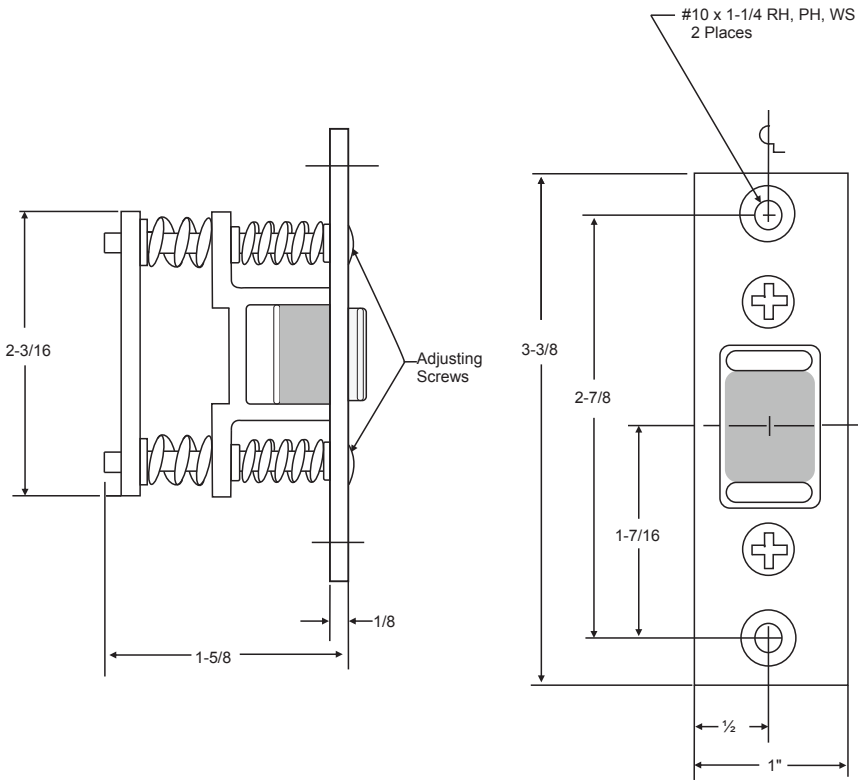

# Heavy Duty Roller Catch Template 020-1501 Series

## Optional '-D' Strike